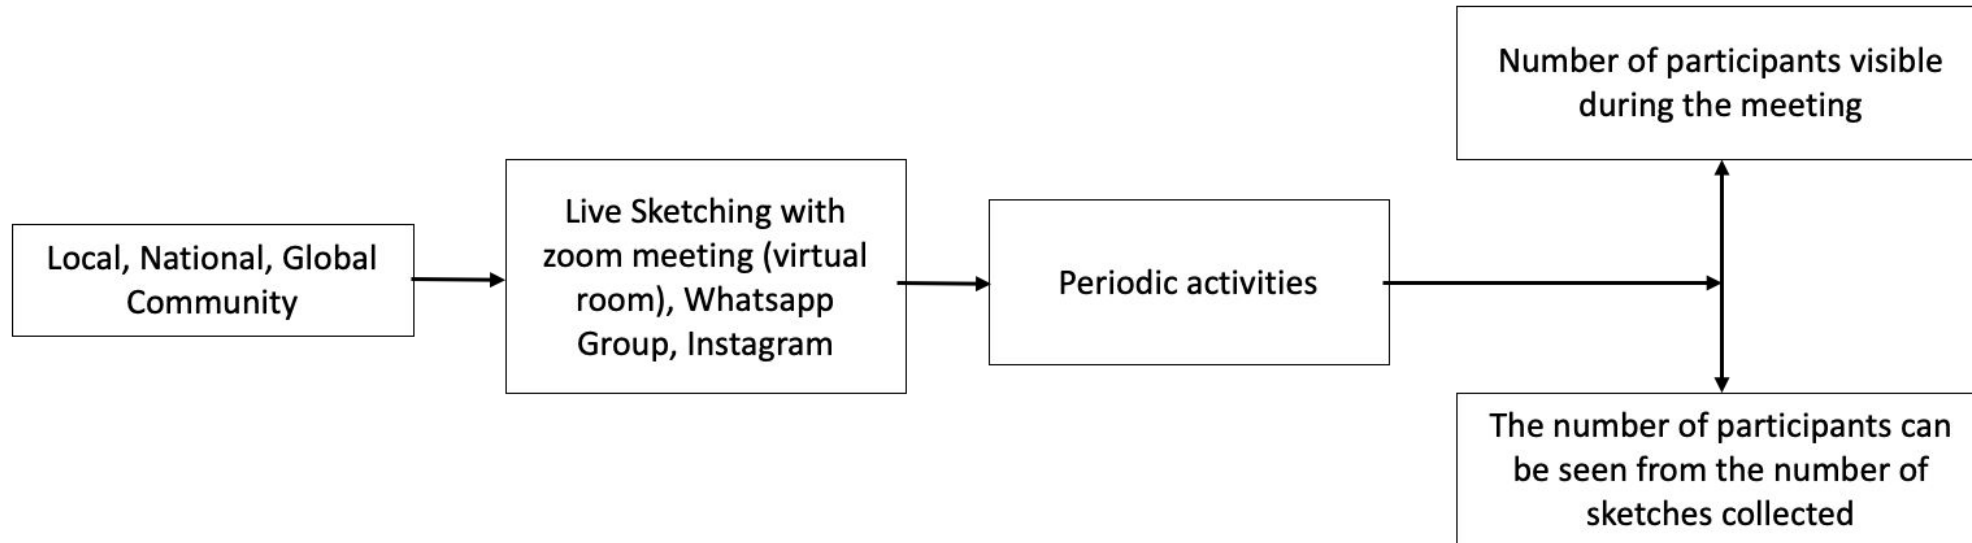

ELABORASI Aktifitas dan Pengguna

Ada atraksi pada fungsi aplikasi yang digunakan

Ada perubahan fitur

Terjadwal di kalender

Di desain dengan mempertimbangkan keberadaan pengguna dapat dilihat saat hadir

Activities and user in sketching community