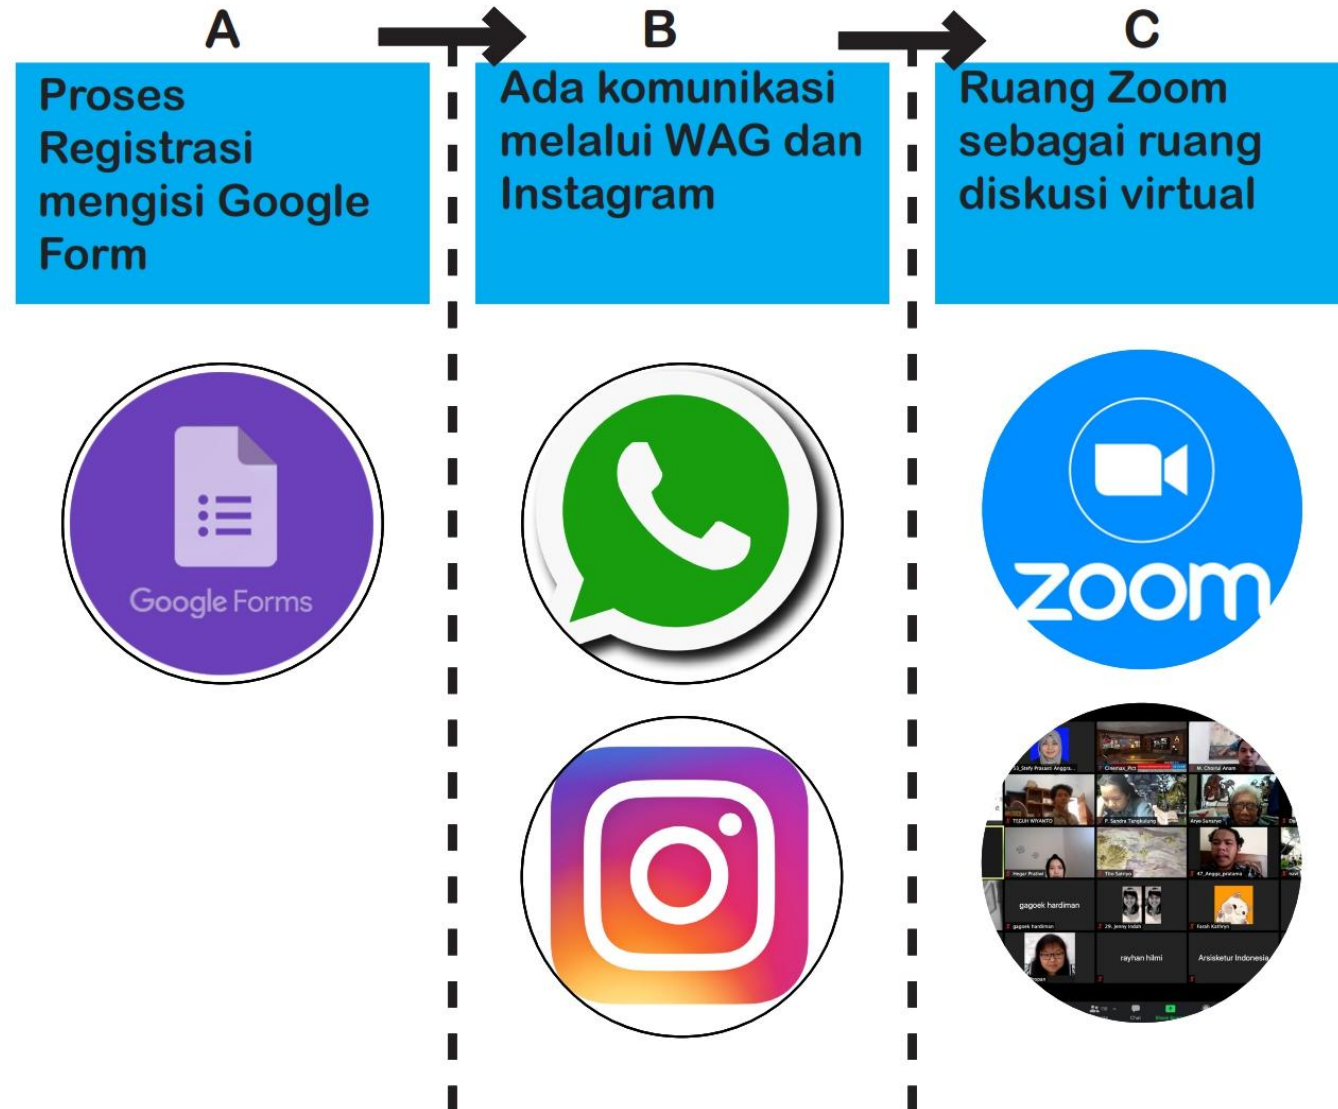

ELABORASI Aktifitas dan Pengguna

Ada atraksi pada fungsi aplikasi yang digunakan

Ada perubahan fitur

Terjadwal di kalender

Di desain dengan mempertimbangkan keberadaan pengguna dapat dilihat saat hadir

Activities and user in sketching community

Sosiability Indonesia's Sketcher

Ada proses registrasi dan server

Ada komunikasi online yang
dapat dihubungi

Ada ruang diskusi

Sosiability

Ada proses registrasi dan server

Ada komunikasi online yang dapat dihubungi