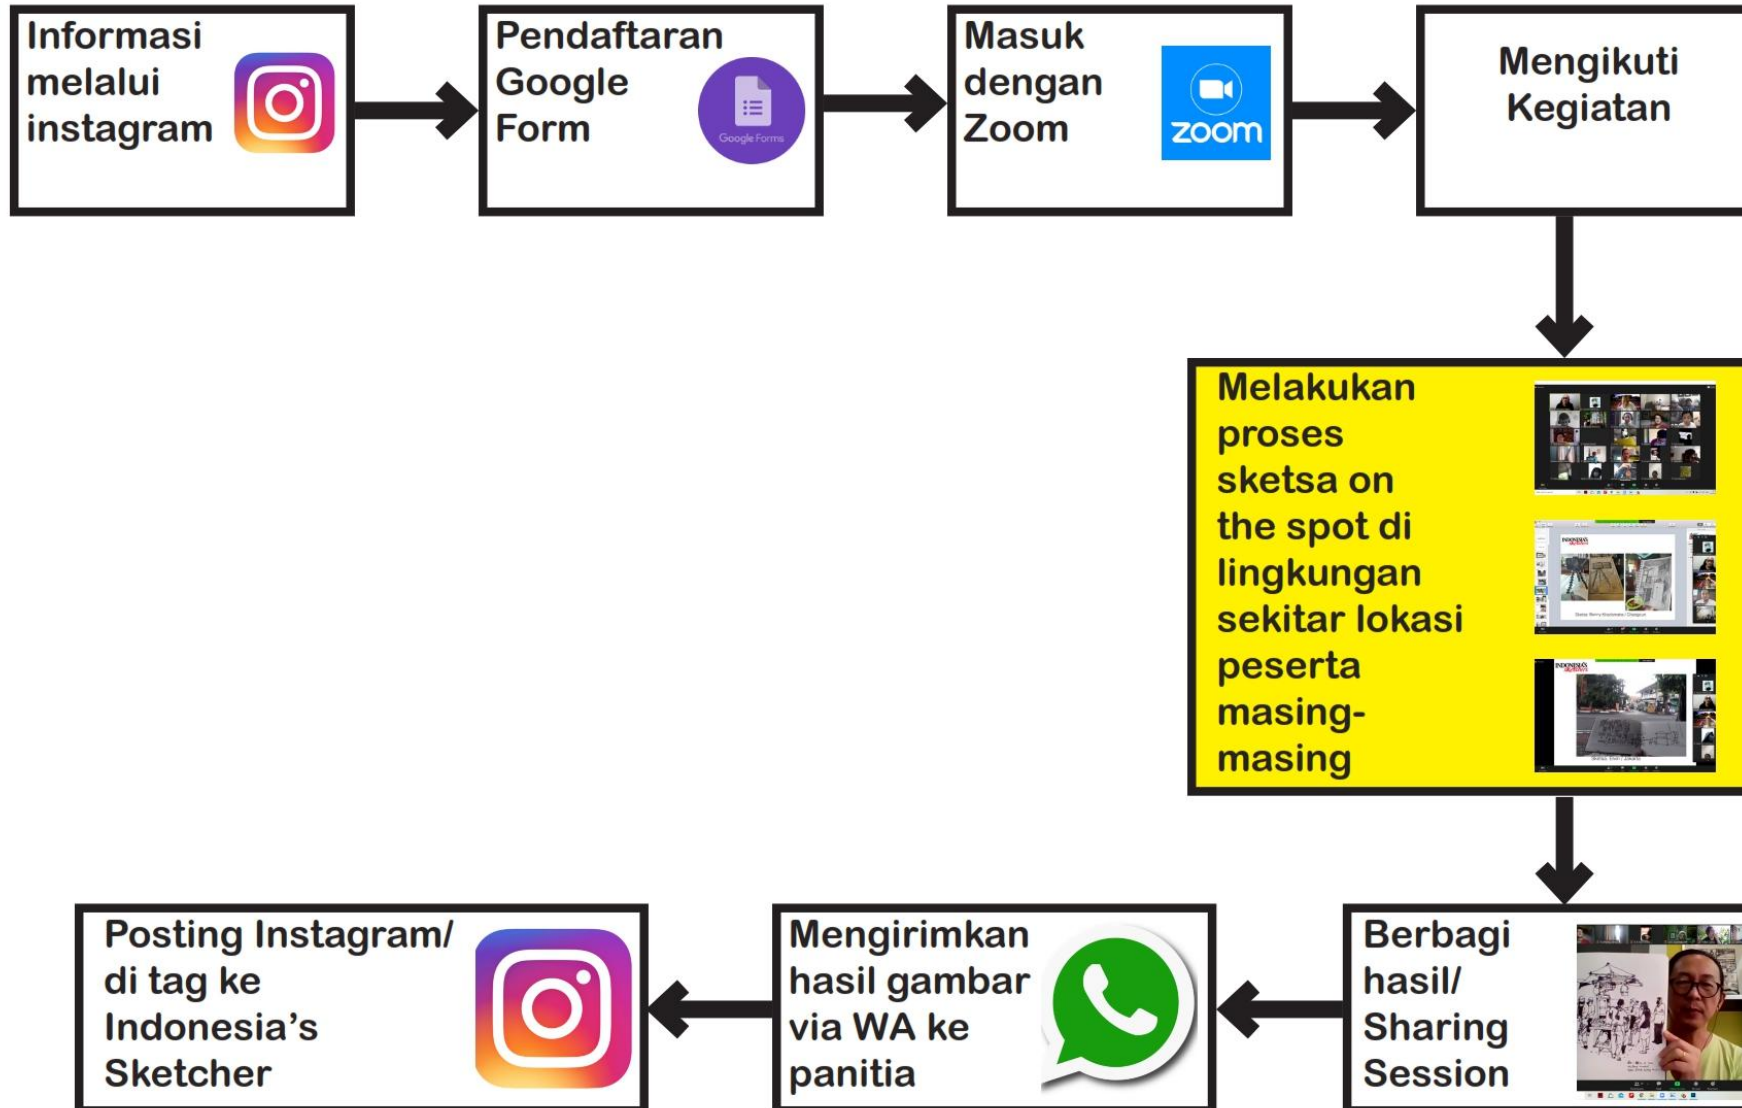

Sociability

- User registration and list serves
- Online directory with contact info
- Discussion forums
- Contact numbers for civic and political
- Polls, surveys, trivia

Local websites can forge and reinforce the connections communities crave, while facilitating the process to enhance community health & sense of place.

Akses/Linkage

INDONESIA'S SKETCHER

Koneksi antara
institusi/organisasi
dengan komunitas

Akses yang sama
untuk semua
sektor

Komunitas
membangun
sumber daya
tersedia

Akses/Linkage

ARSISKETUR

Koneksi antara institusi/organisasi dengan komunitas

KENYAMANAN DAN VISUAL

- Saling sapa/penyambutan
- Diskusi/Tanya Jawab/Berbagi Cerita
- Live sketching/menggambar langsung di lokasi pada waktu sebenarnya
- tidak melakukan live sketching, menggambar objek yang diamati melalui foto/video
- objek sketsa bernilai sejarah dan budaya