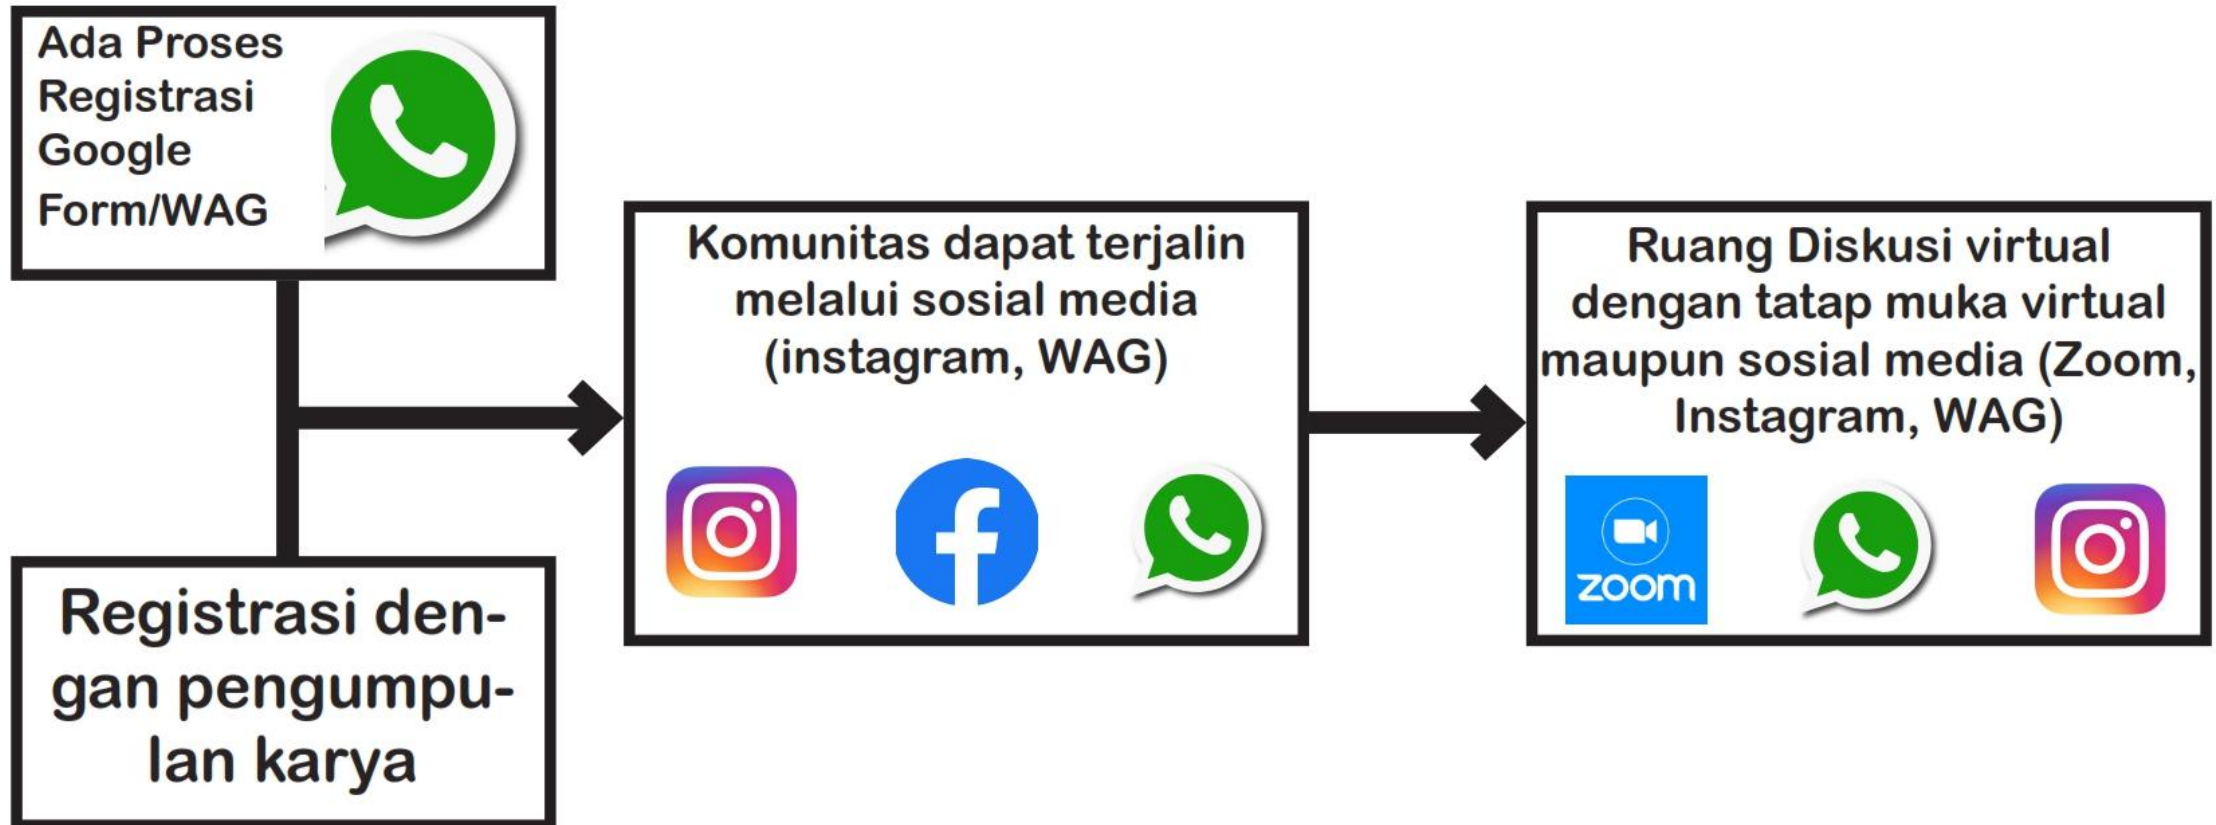

Tidak ada hanya mengumpulkan karya sebagai bagian dari registrasi

B

Ada komunikasi melalui Instagram

C

Ruang diskusi tidak langsung dalam Instagram

GAMBAR BARENG KITA

Elaborasi - Sosiability

Ada proses registrasi dan server

Ada komunikasi online yang
dapat dihubungi

Ada ruang diskusi

Kesimpulan

KARAKTERISTIK VIRTUAL PUBLIC SPACE DALAM KOMUNITAS MENGGAMBAR /URBAN SKETCHING

AKSES DAN LINKAGE

- Informasi melalui instagram /sosial media
- Akses yang sama dalam ruang Zoom, WAG,dan akses kegiatan
- Tersedia kegiatan – kegiatan penunjang dan panitia/tim inti, workshop, sketsa bersama, pameran