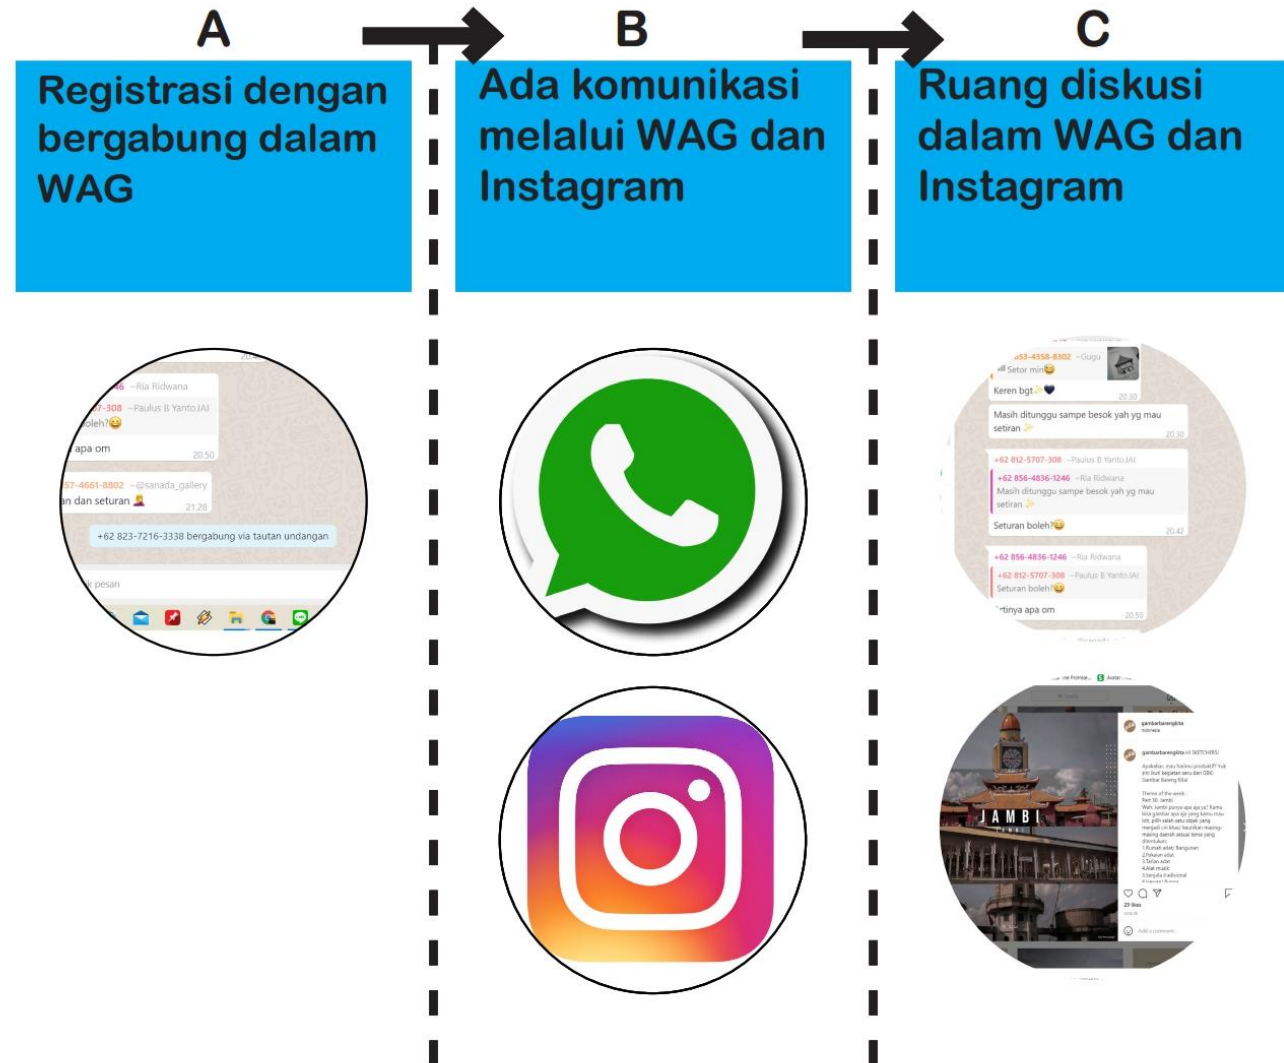

Tidak ada hanya mengumpulkan karya sebagai bagian dari registrasi

B

Ada komunikasi melalui Instagram

C

Ruang diskusi tidak langsung dalam Instagram

GAMBAR BARENG KITA

Elaborasi - Sosiability

Ada proses registrasi dan server

Ada komunikasi online yang
dapat dihubungi

Ada ruang diskusi

Kesimpulan

KARAKTERISTIK VIRTUAL PUBLIC SPACE DALAM KOMUNITAS MENGGAMBAR /URBAN SKETCHING

AKSES DAN LINKAGE

- Informasi melalui instagram /sosial media
- Akses yang sama dalam ruang Zoom, WAG,dan akses kegiatan
- Tersedia kegiatan – kegiatan penunjang dan panitia/tim inti, workshop, sketsa bersama, pameran