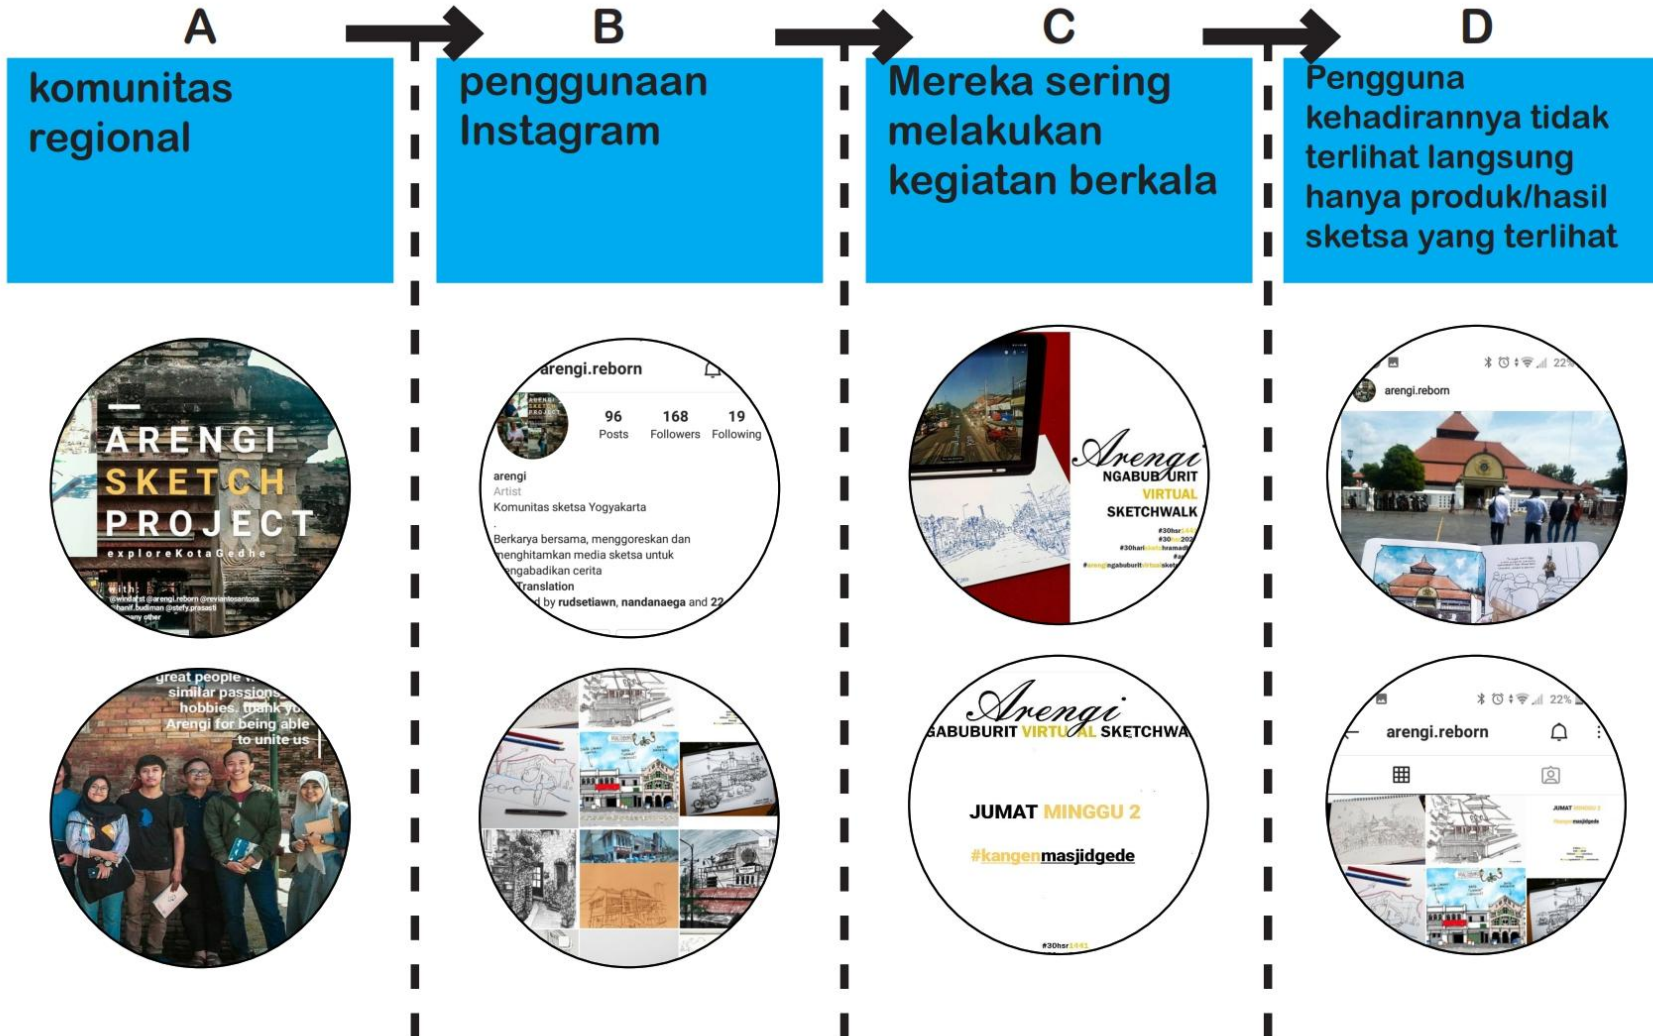

Aktifitas dan Pengguna

ARENGI

Ada atraksi pada fungsi aplikasi yang digunakan

Ada perubahan fitur

Terjadwal di kalender

Di desain dengan mempertimbangkan keberadaan pengguna dapat dilihat saat hadir

What Makes a Successful Digital Place How to Support Public Space with Virtual Space	
Access & Linkages •Connections between local institutions, business and interest groups •Equal access to all sectors of the community with maps and transit info •Community building resources available	Activities & Uses •Attractions with functional applications •Changing features •Events calendar listings •Design of site is determined by uses and apparent demands for those uses
Comfort & Image •Familiar, welcoming, exciting •Design of site grows out of character of community •Features of local people, places & events •Cultural and architectural history	Sociability •User registration and list serves •Online directory with contact info •Discussion forums •Contact numbers for civic and political •Polls, surveys, trivia

Local websites can forge and reinforce the connections communities crave, while facilitating the process to enhance community health & sense of place.